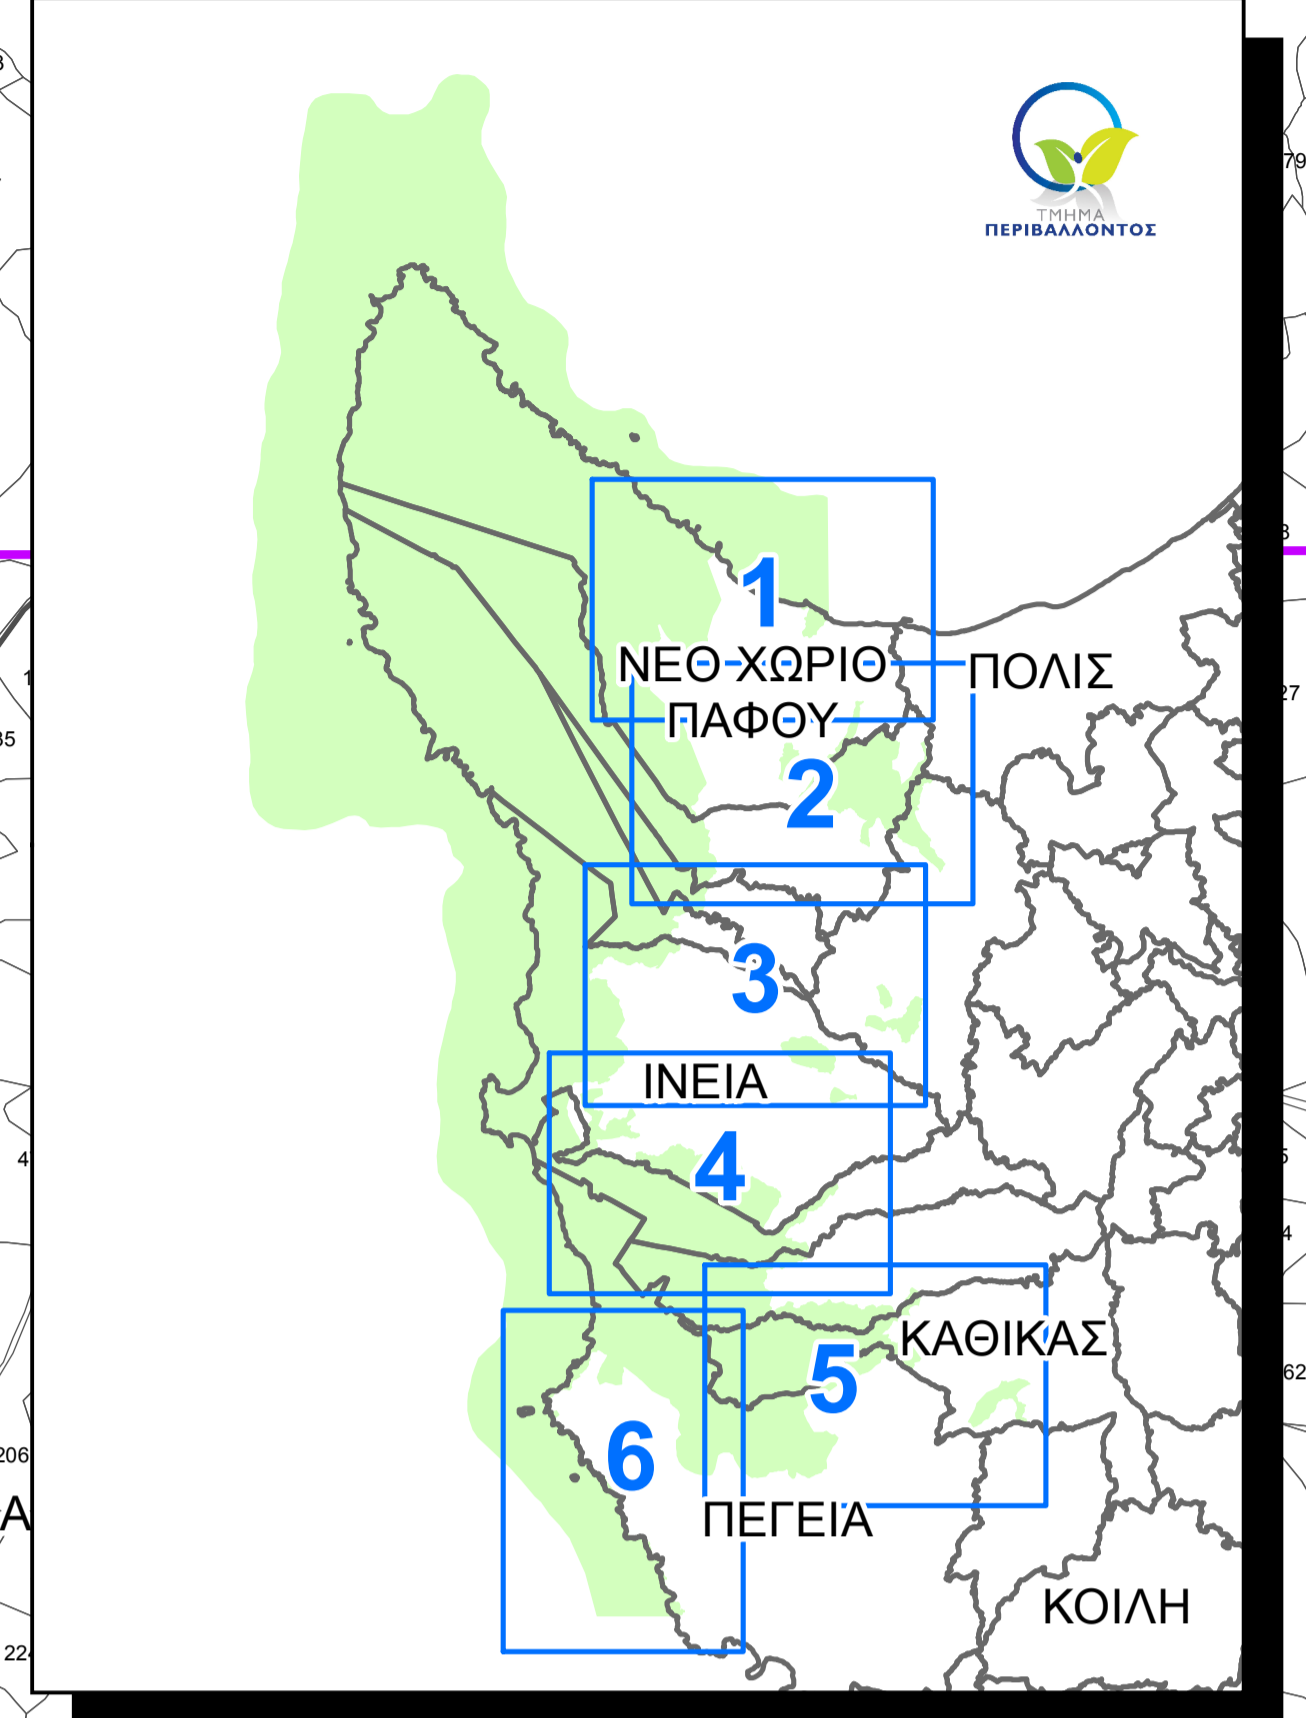

ΠΡΟΤΕΙΝΟΜΕΝΗ ΠΕΡΙΟΧΗ ΔΙΚΤΥΟΥ "NATURA 2000" ΧΕΡΣΟΝΗΣΟΣ ΑΚΑΜΑ - CY4000010

Ενθετος χάρτης Αρ. 3

Υπόμνημα

- Ενθετος χάρτης
- Όριο Κρατικού Δάσους (2016)
- Κοινοτικό Όριο
- Τεμάχια
- πΤΚΣ (Μάρτιος 2010)

Εκτύπωση Χάρτη
Τμήμα Περιβάλλοντος
Υπουργείο Γεωργίας, Αγροτικής Ανάπτυξης και Περιβάλλοντος
Σεπτέμβριος 2016